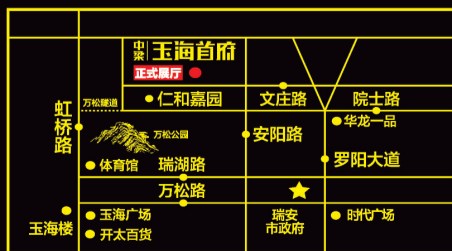

中国工商银行、中国建设银行、交通银行、中国农业银行、中国银行入驻现场展厅
可携本人身份证及存有20万的银联卡至展厅现场办理诚意金手续

开盘倒计时，可至以下指定银行办理报名存单

开盘报名凭本人身份证到中国工商银行、中国银行、中国农业银行、中国建设银行、交通银行、温州银行瑞安区域任何一家银行网点
办理本人名下20万元人民币定活两便通存通兑加密存单

认购人于报名时间内持 ① 本人身份证原件 ② 中梁玉海首府VIP购房优惠卡 ③ 指定银行存单原件
到中梁·玉海首府现场展厅进行申购报名登记

VIP LINE
0577 **6689 8888**

展示中心地址：瑞祥新区文庄路仁和嘉园北侧

瑞安恒富中梁置业 整合推广·捷群广告(杭州)
RUIAN HENGFU ZHONGLIANG REAL ESTATE

1、项目推广名为中梁·玉海首府；注册名为玉海锦园；2、形象广告，所有内容（包括但不限于周边配套、景观、河流、教育、交通设施）等信息可能与实际存在差异，且可能存在变更，仅作参考，不作为公司承诺，不作为购房合同附件使用，最终以商品房买卖合同及政府规划为准；图上所示水域不属于小区红线范围内。