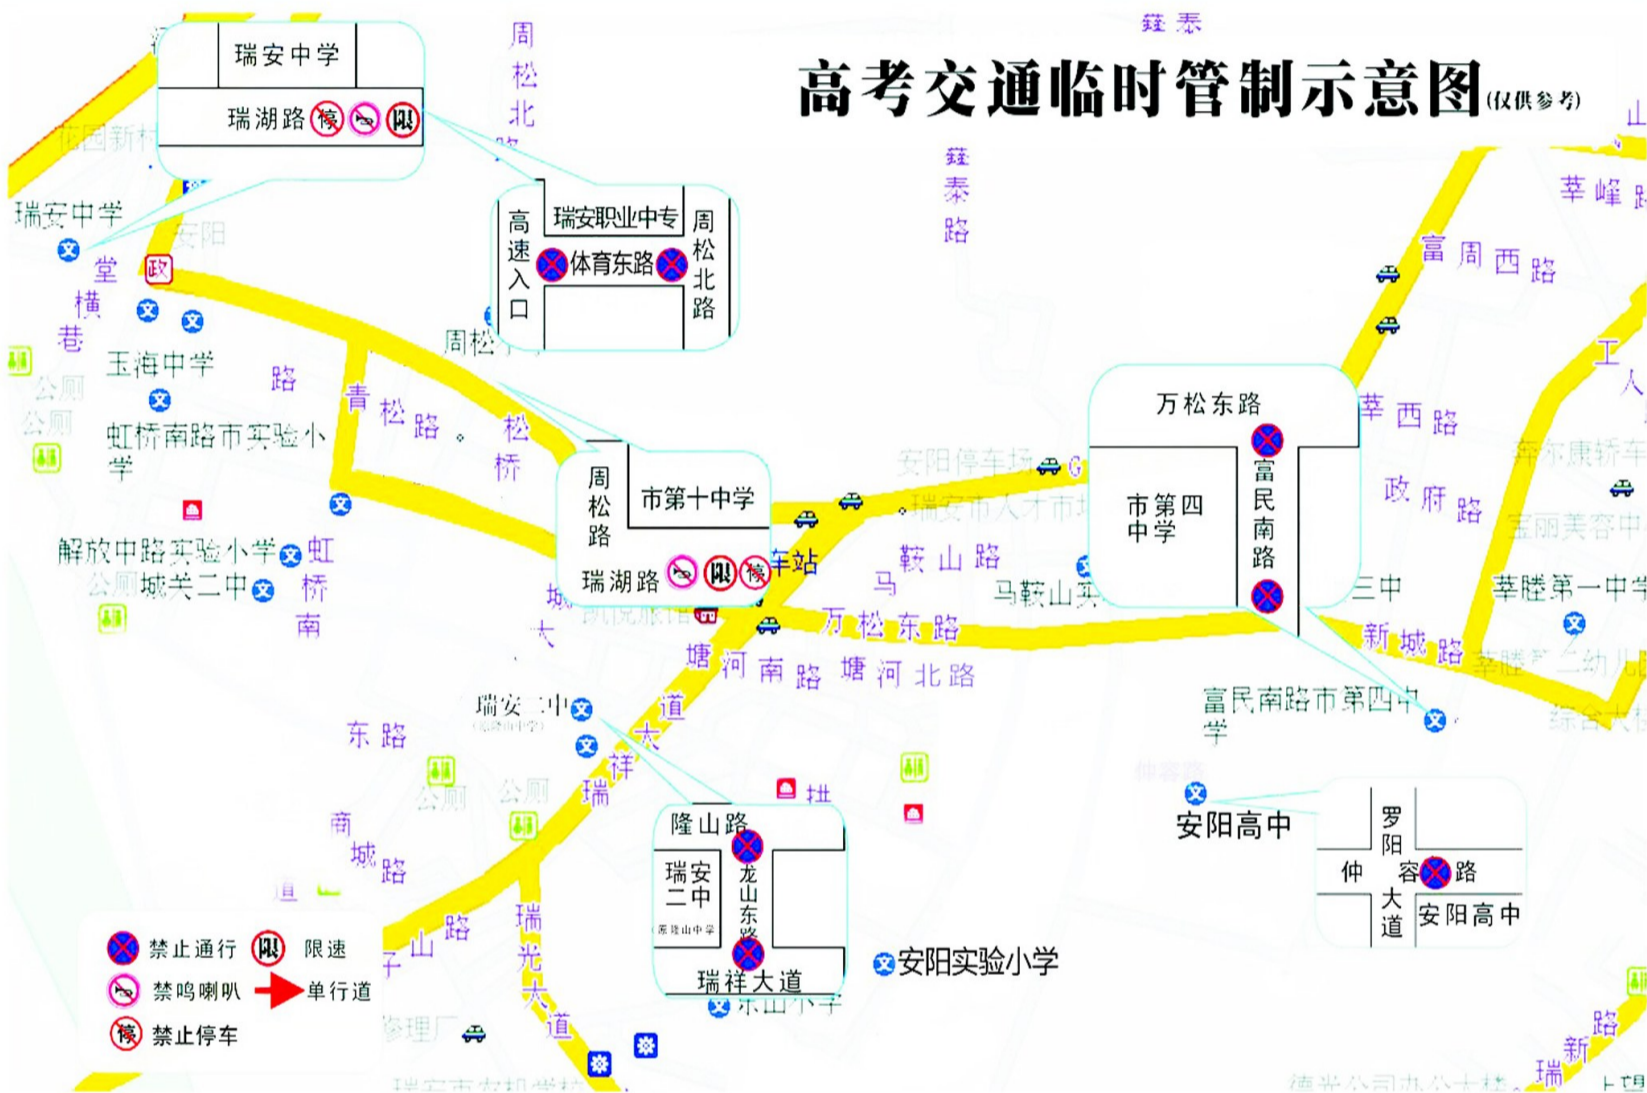

高考交通临时管制示意图 (仅供参考)

考前1小时至考后半小时交通临时管制

今年我市高考的7个考点与去年相同，分别为瑞安中学、瑞安二中(原隆山高中)、瑞安四中、瑞安十中、塘下中学、安阳高中、瑞安市职教集团学校(单考单招高职)。

具体考试时间为：6月7

日、8日上午8时30分考生入场，9时开考，11时30分结束；下午14时30分考生入场，15时开考，17时结束。6月9日上午8时30分考生入场，9时开考，10时30分结束。

根据此次高考时间，交警

将提前1小时进入岗位，维持考点门口和周边交通秩序，并禁止无关车辆驶入管制区域。临时交通管制的时间与考试时间相比，将会相应延长，为考试前1个小时至考试结束后半个小时，其余时段取消临时管制，恢复正常。

考生出门前请查看路况， 规划好线路

高考期间恰逢我市端午节竞技龙舟活动，我市在南滨街道直洛村水上运动中心有竞技龙舟活动，届时飞云江大桥车流量可能会增加，参加高考要途经飞云江大桥的考生出门前最好先了解路况、选择最优路线。交警部门也将通过“瑞安交警”微信公众平台、“瑞安交警官方微博”、

瑞安人民广播电台91.0和交通引导显示屏及时播报路况信息，请广大考生家长随时关注。

交警部门建议家长和考生，最好提前至考点勘查路线，考试当天尽量乘坐公共交通工具前往考点。开车接送考生时，应主动配合交警指挥，以免影响其他考生和家长。

7个考点附近道路交通临时管制

据交警部门介绍，此次高考考点将实行两类交通临时管制，以保障考生安全和维护考场安静。

第一类，只要求机动车辆限速、禁鸣，不封闭道路。有3个考点实施此类管制，分别为瑞安中学考点、瑞安十中考点、塘下中学考点。机动车经过上述考点前，必须限速行驶、禁鸣喇叭，并禁止在校门口及附近道路停放车辆。

瑞湖路瑞湖桥尚未施工

完毕，该路段在考试期间通行压力会可能剧增，为避免车辆集中滞留在该段，交警建议赶赴瑞安中学考点的送考车辆，可从瑞枫线、滨江大道、沿江西路绕行。

第二类，道路封闭，任何机动车辆均不得进入(除特殊车辆及封闭区域内小区车辆进出外)。以下4个考点实施此类管制。

瑞安二中考点(原隆山高中)：隆山路与龙山东路交叉

口，至瑞祥大道与龙山东路交叉口的道路封闭。

瑞安市职教集团学校考点：周松北路与体育东路交叉口，至虹桥北路与体育东路交叉口的道路封闭。

瑞安四中考点：富民南路与南镇路交叉口，至富民南路与振南路交叉口的道路封闭。

安阳高中考点：罗阳大道与仲容路交叉口，至仲容路与莘阳大道交叉口实行道路封闭。

[小贴士]

1.瑞安中学、瑞安十中紧邻瑞湖路 瑞安二中紧邻瑞祥大道 这两条路是我市主干道，车流量大 途经此路段的车辆一定要禁鸣喇叭 尤其是6月8日下午外语考试期间，请给考生一个安静的考试环境。

2.考生如果遇交通堵塞、交通工具故障等 考生和家长可向交警部门求助 交警将随时为考生提供帮助。今年交警部门继续开通求助热线 交警部门继续开通求助热线 交警指挥中心热线65007122 安

阳中队热线65855606 玉海中队热线65665481 塘下中队热线65350906 莘塍中队热线65128801。

3. 高考期间 交警部门对违停整治保持严管态势。尤其是罗阳大道、瑞湖路等考点周边道路的公交车站头、斑马线、交叉路口五十米内一律禁止停车。私家车送考家长最好即停即走，候考的家长一定要找好停车位，避免因违停被抄牌而影响考试心情。