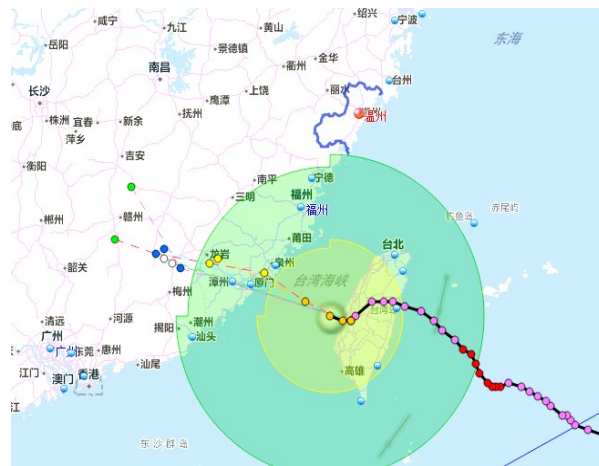

我市防台风应急响应提升为 级,市气象台昨日发布台风黄色、暴雨黄色预警信号 各相关部门严阵以待全力备战 鲇鱼

本报讯(记者 林翔翔 通讯员 陈力成)昨日14时10分,今年17号台风“鲇鱼”在台湾花莲市附近沿海登陆,预计将以每小时20公里左右的速度向西偏北方向移动,并将于今日凌晨至上午在福建福清到漳浦一带沿海再次登陆。鲇鱼步步逼近,我市各相关部门严阵以待,积极采取各项防御措施,全力备战,力争把台风可能造成的损失降到最低。

昨日21时30分,市气象台发布台风黄色、暴雨黄色预警信号。受台风影响,我市沿海海面风力27日至28日9至11级,27日夜至28日白天我市将有一次暴雨到大暴雨过程,降水持续时间长、雨量大、雨强强,降水将持续至29日。

全市转移人员4000人

我市突出做好人员安全转移工作,对海塘外、非标准海塘内、地质灾害隐患点、临时工棚、危旧房屋、病险山塘水库下游等危险区域进行拉网式排查,凡是不能确保人员安全的,坚决果断转移。截至昨日14时,全市转移各类人员4000人,

其中海塘外转移568人,非标准海塘内69人,危房转移229人,船只回港避风人员2645人,山地灾害易发区转移12人,易涝区82人。

河道山塘严控水位

水库山塘安全监管方面,我市严格按照批复的控运计划做好水库调度工作,确保台风影响前水位控制在汛控水位以下,严格执行险库放空,病库限蓄要求,强化水库山塘的安全巡查工作,发现问题及时处置。昨日,我市水库蓄水水位全部在汛限水位以下,蓄水率60.67%;河道蓄水水位全部在正常水位以下。

在建水利工程积极采取措施,确保安全度汛。塘头水闸外移重建工程项目部在开口处设置旱闸,并配备松木板,砂包800袋,预备1000条编织袋备用;计划内河水位接近安全水位时,把围堰的顶部拆除,满足上游水闸排洪泄涝要求。

乡村旅游景点启动 级响应

我市旅游行业积极备

昨日22时台风“鲇鱼”路径图

战“鲇鱼”昨日12时,寨寮溪、桐溪、雅林现代农业园、小王子主题农庄等4个A级旅游景区及圣井山风景名胜景区已关闭,转移游客52人。旅行社暂停组团到台风影响地区旅游,取消旅游团队14个,合计505人次。各乡村旅游点也已按要求启动 级响应,积极落实各项防御措施,适时停止各种旅游活动。

部分学校幼儿园今日停课

市教育局决定,28日,

湖岭、高楼片区和北鹿乡中小学、幼儿园停课一天,其他片区照常上课。

另悉,东山街道采取应急举措,抓好违建拆除,联合水利等部门,出动135人次,拆除违建房屋11间,共计1500平方米,抓好河岸加固,投入43万元购置1800根6米长的木桩,紧急加固易塌方区域河岸,确保岸上建筑安全,组织43名工作人员入户宣传,重点抓好隐患区域周边住户撤离工作,共撤离28户共75人,确保危险区域无人居住。

(上接第1版)

据了解,瑞安作为中国汽摩配之都,汽摩配产业产值占温州全行业的三分之二以上。近年来,我市以省级汽摩配“机器换人”试点为主载体,实施“机器换人”三年行动计划,强化龙头带动、环节推动、要素驱动,推进汽摩配产业减员、减能、减污、减耗,提升自动化、智能化水平。我市相继出台《关于创新驱动转型升级提振实体经济发展信心的若干意见》、《关于推进降本减负稳增促调的若干意见》、《关于印发瑞安市领军和高成长型工业企业培育实施方案》等政策,对企业设备投入、技术研发投入等予以帮扶。我市“机器换人”的补助力度,为全省最大,从最初的按实际投资额最高补助12%,到2015年最高补助达22%,2016年又提升至26%。2015年,在政策享受范围上持续扩面,我市将重点项目建设投资的补助门槛由1000万元以上降到300万元以上,补助面由原来的20%扩大到60%。今年,全市兑现2015年度技术改造相关项目补助资金7000多万元,创历史新高。

2013年以来,我市共实施汽摩配“机器换人”项目226项,完成投资32.1亿元,实现规上汽摩配企业减员1.54万人,削减率达30%,全员劳动生产率年均增长10%以上,总产值年均增长10%以上,3个项目入选省重点“机器换人”技改项目,连续2年获全省“机器换人”技改考核一等奖。

各区市经信委、有关县(市)经信局、媒体、企业、行业协会及我市涉工部门、镇(街道)、企业近200名代表参加会议。前日下午,与会代表还来到瑞明工业股份有限公司、瑞立集团、温州金石机器人科技有限公司,了解这3家企业实施“机器换人”的成功做法和取得的良好效果。