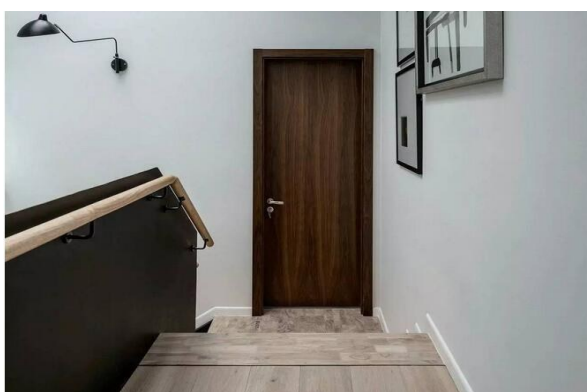

# 木头居然可以这么玩？简直美呆了！

自古以来，木材一直是应用最广泛建筑材料，其自然朴素的特性，温润如玉的质感令人产生亲切感。在室内空间设计中，木头不仅是在家具、地面地板的运用，也可在顶面、墙面以及物体细节处运用。下面我们就来看看木质元素打造的设计空间会有怎样的温润感。

## 背景墙的运用

背景墙面依靠木质的花纹和板材的拼接，深色木质背景墙更加沉稳大气，浅色木质背景墙则适用于清新田园风格或日式、北欧风格装修中。浅原木色和白色相近，对光有较强的反射作用，这也是“白墙木板”的搭配原则。浅原木色可以让房间看起来干净整洁，带有日式的清淡温馨风格，色调上的统一性不仅带来视觉上的美感，还能避免过多艳丽的颜色对眼睛的伤害。

## 细节装饰的运用

没有多余繁琐的装饰，会呼吸的原木家具，简单的家具摆设，搭配素雅色调的窗帘，整体风格和谐统一，给人一种安静、温馨的感觉。原木色装修不局限于大量运用原始材质，也不是在表面上用一些自然植物装点那么简单，而是将自然元素融入到家居中，如简单的木质画框、木质餐椅的装饰灯。