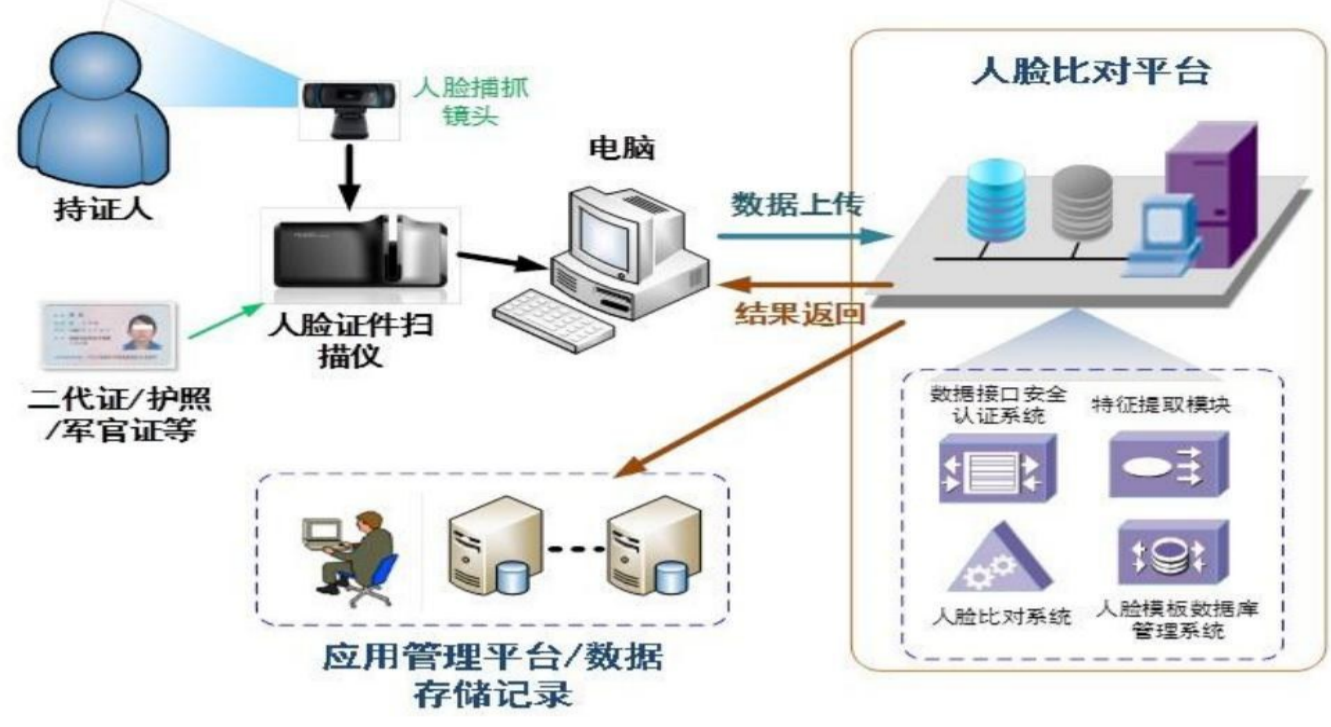

中国电信:智慧超乎想象

桌面云、访客管理、智慧停车场,一切只为你更方便

下班回家,最愁什么?突然要求加班,资料却存在办公室电脑里。进入企事业单位大门,最愁什么?登记手续繁琐,问个问题保安可能不耐烦。开车出门,最愁什么?停车位太难找,即使进入停车场也得绕半圈。

其实,你不必那么愁。记者从中国电信瑞安分公司了解到,中国电信开发的桌面云、访客登记管理系统和泊车位管理信息系统,能轻松解决这些问题。目前,桌面云和访客登记管理系统已在我市不少企事业单位运行。

中国电信的桌面云将计算能力和存储迁移到云端,通过传输协议,将云端与本地进行连接,实现交互,满足不同业务需求。工作人员说:

访客登记管理系统 安全、有效地管理访客

访客人员安全管理和内部人员管理是企事业单位管理的重点。你找谁?请登记一下!进入企事业单位大门时,保安大都会拿出一本本子让你登记身份信息。

工作人员介绍,传统访客登记方式主要存在以下问题:来访人员真实身份难以识别;人工纸质手写登记人员信息,书写繁杂,而且多位身份证号码容易错位漏位,不利于企事业单位建立高科技管理形象;纸质登记单容易丢失、损坏,同时不易保存,不便查找;流于形式,难以进行有效管理。

如何让来访者感受到文明和谐,提升对企业形象的认可呢?访客登记管理系统就解决了这项难题。

据介绍,温州作为全国公安防控物联网建设的示范城市,从2013年就开始布局与单位的内部系统进行信息联动。2016年初,在温州市公安局指导下,在鹿城区仰义派出所开始试点内保联动平台,包含访客管理、人员考勤、视频预警和安保联动等四项功能。试点单位有金牛工贸、卡嘉莉鞋业、泰马鞋业等。其中,访客管理功能得到试点企业积极响应和应用。

访客管理系统具有以下功能:证件拍照识别,通过先进的证件扫描仪,直接读取一代身份证、二代身份证、驾照、护照、军官证、港澳台通行证等有效证件的相关信息,无需

访客手写,有效地保证登记信息的正确性;登记抓拍功能,能够在登记过程中通过摄像头对访客进行抓拍,并将抓拍照片进行保存,便于突发事件发生后门卫人员快速识别访客;与公安局网络无缝对接,可根据企事业单位需要无缝接入公安专网,将访客信息传入公安局专用数据库,便于对访客信息进行比对、验证、登记数据检索与统计,用户可以按照自身的需要,设定各种查询条件,对以往的登记数据进行快速检索及统计。