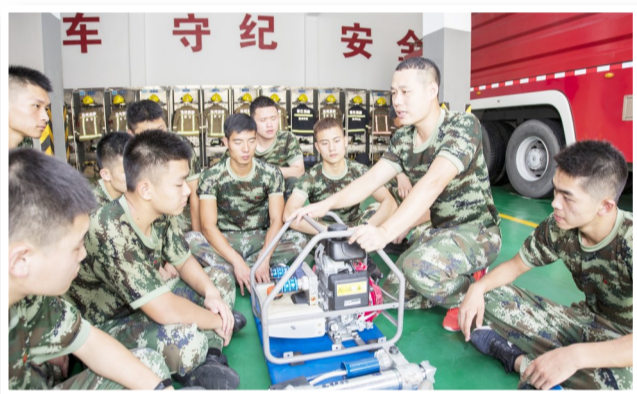

台风中 他们与时间赛跑

2013年的 菲特 台风 想必瑞安市民都记

记者李心如文 孙彦图