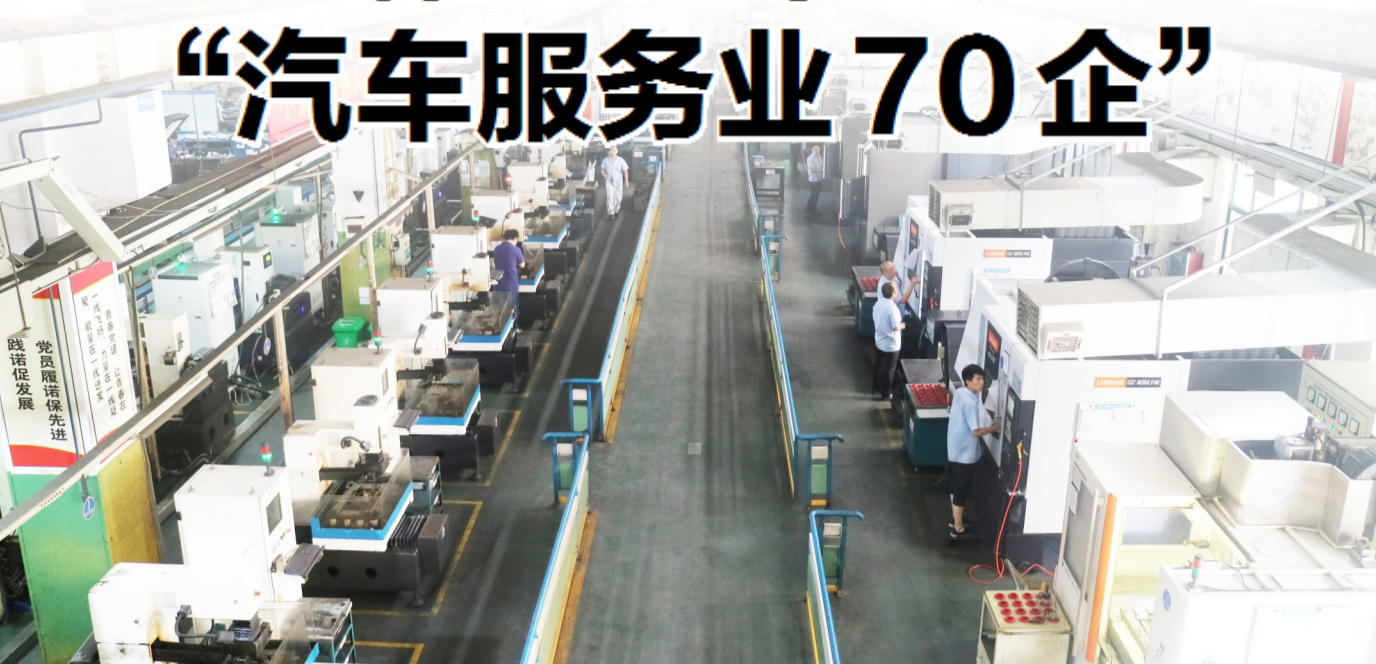

中国汽车“70年70人70企70品”表彰活动落幕 瑞立集团上榜 “汽车服务业70企”

记者 黄丽云 通讯员 江冬梅

日前,中国汽车工业协会后市场用品分会、国家汽车零部件质量监督检验中心、全国工商联汽车经销商商会汽车后市场分会、中国汽车工业配件销售有限公司、中国汽车后市场研究院等权威机构以“70年·70人·70企·70品”为主题,共同举办第18届中国汽车配件用品行业总评榜暨2019中国汽车服务业奥斯卡系列活动。在该活动中,瑞立集团上榜,成为新中国成立70年汽车服务业70企中的一员。

中国汽车配件用品行业总评榜活动,是面向汽车后市场全产业链举办的公益性、公益性、公开性的行业盛事,旨在表彰业界精英、树立标杆企业、甄选名优品牌、提高核心竞争力,被誉为中国汽车服务业风向标、新锐企业的推星平台,深受业界的高度评价和普遍认同。

入选汽车行业70年70企,是对瑞立集团32年来发展的肯定。瑞立集团相关负责人表示,据悉,瑞立集团创办于1987年,在这32年期间,瑞立集团兼并重组广州瑞立科密汽车电子股份有限公司、瑞立美联制动技术(廊坊)有限公司、杭州杭城摩擦材料有限公司、扬州瑞立胜赛思精密压铸有限公司等企业,瑞立集团通过对市场的准确判断和搭建营销网络,形成

了多元化的市场格局,成就了商用车制动系统领军企业的行业地位。

近年来,瑞立一直致力于商用车制动系统的产品研发与制造,被公认为国内商用车制动系统产品线最长、品质优良、性价比高的民族品牌汽车零部件企业。在商用车制动系统领域,其制造销售规模及市场份额均名列行业前茅。瑞立集团利用三大销售平台(配套、配件、出口)积极拓展市场,瑞立优质的产品与国内60多家主流的汽车厂进行配套,另外在美国、比利时、澳大利亚、保加利亚等国家设立7家海外分公司,销售网络遍及五大洲130多个国家和地区,提升了国内国际市场份额,实现了三驾马车齐驱并进的市场格局。