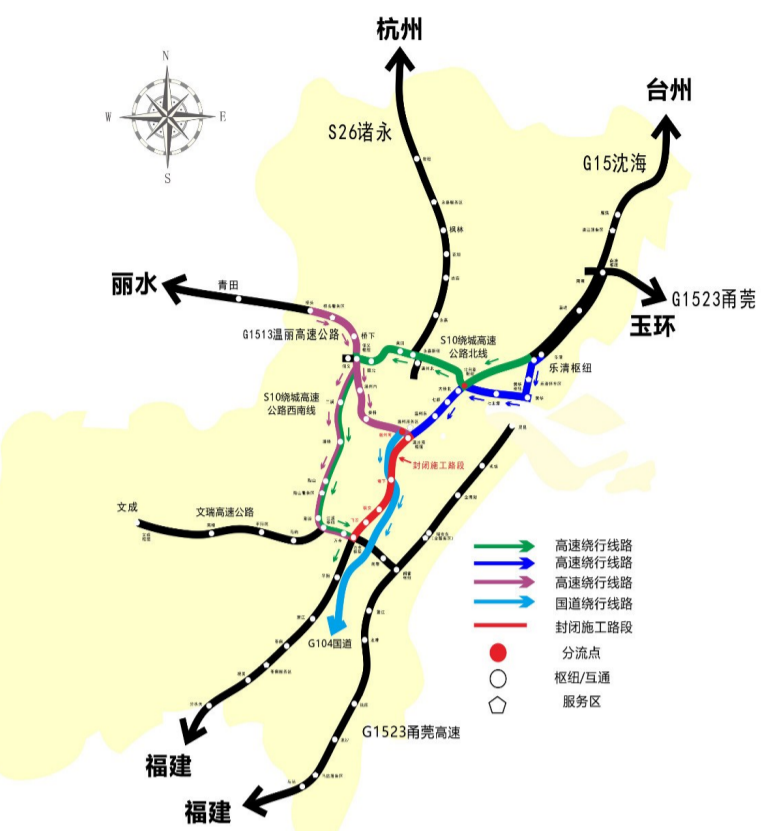

今起沈海高速温州南 万全枢纽段施工,为期1个多月 福建方向温州南、塘下、瑞安、飞云4个进口关闭

本报讯(通讯员 杨祖聚 记者 李心如)记者昨日从温州高速交警了解到,因路面修整、护栏提升需要,3月10日至4月19日G15沈海高速福建方向温州南至万全枢纽,进行全封闭断流施工。施工期间,G15沈海高速福建方向温州南、塘下、瑞安、飞云收费站进口关闭,福建方向北白象枢纽、温州南枢纽分流,台州方向正常通行,请过往车辆注意提前绕行。

收费站上高速,以免在沈海高速北白象枢纽被分流至S10绕城高速北线。(详见图中蓝色绕行线路)

温州市区往福建、瑞安方向车辆:前往福建方向,需通过绕城高速前往。前往瑞安、塘下、飞云可以选择绕行104国道。(详见图中浅蓝色绕行线路)

注意:从G1513温丽高速丽水方向转入S10绕城高速西南线的车辆,需从仰义收费站驶出再重新进入。

G15沈海高速温瑞段施工绕行图