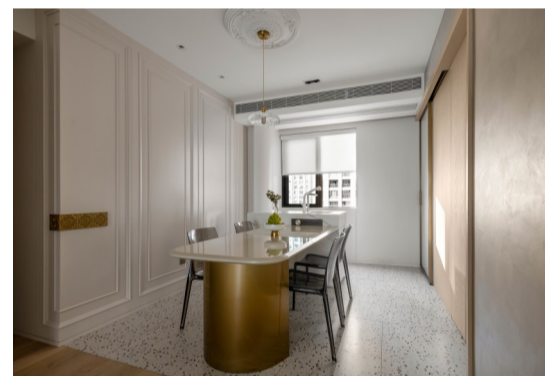

“未尽事宜,详情咨询我行”

小微易贷 助力小微

以税授信

额度最高 200万 额度期限24个月

无需抵押 纯信用

线上申请 线上审批 线上支用

纳税评级B级以上,年纳税金额8万以上 成立2年以上,具稳定经营、诚信纳税的小微企业

小微易贷 抵押贷

抵押随心 融资无忧 助力小微

可接受企业主、配偶、股东及其关系人等名下的居住、商业用房

单笔期限3年!

1000万 额度最高可至1000万

极速审批 随借随还

线上申请 线上审批 线上支用

“未尽事宜,详情咨询我行”

小微易贷 工程企信贷

数据时代 行为做主 助力小微

额度最高 300万 全流程线上办理

自主支用,随借随还,方便快捷

“未尽事宜,详情咨询我行”

详情咨询 >>>
叶经理: 66608487/1588877927
周经理: 66608487/13967751739
郑经理: 66608480/15967729910
林经理: 66608480/15967486100
联系地址: 瑞安市罗阳大道590号

扫码下载申请

中国邮政储蓄银行

POSTAL SAVINGS BANK OF CHINA

瑞安市支行

RUIAN BRANCH