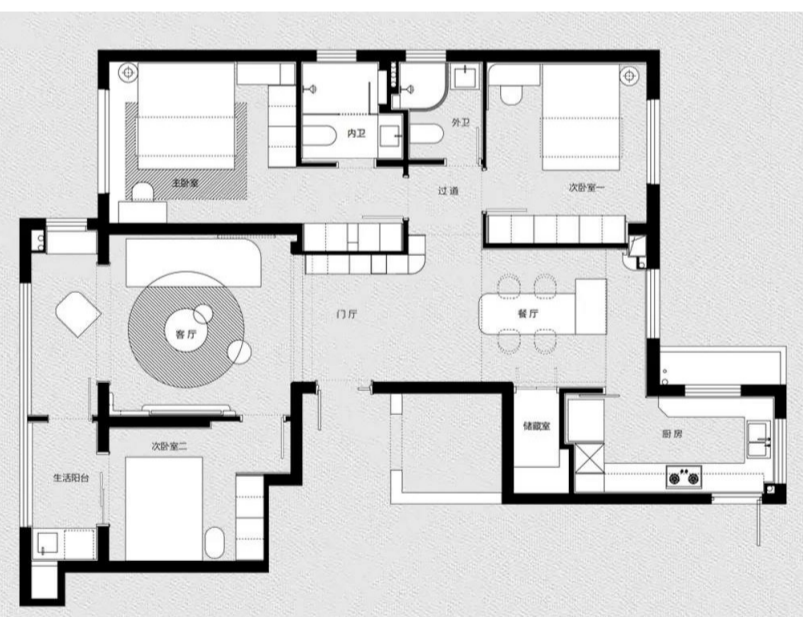

# 香缇学府110平方米法式复古风 用艺术美学解锁新精致生活

本期给大家带来的这套案例,来自瑞安水木南山装饰。

房屋建筑面积110平方米,位于东山华鸿香缇学府。因为屋主喜欢法式的温柔浪漫,设计师采用客餐厅一体化的布局,视觉上更加宽敞明亮,白与粉的撞色设计,使空间更加洋气,精致的壁灯与细腻的雕花,将法式的优雅气质贯穿整个空间,使每一个角落都可以美得很高级。

一起来看看吧!

扫一扫看图文

## 房屋信息

案例地址 华鸿香缇学府  
建筑面积 110平方米  
房屋间隔 3室2厅2卫  
设计公司 瑞安水木南山装饰

## 平面设计

本案为西边间,两房朝南,一房朝北,三房均为大面积落地窗,整体看起来明亮干净。南面景观阳台用门隔开,打通与客厅相连的部分,实现南北通透,拓展了客厅面积;另一部分用作生活阳台,与次

卧相连。

入户处既是玄关,也是收纳柜,美观与实用兼备,餐厅设有西式岛台,作为厨房的延伸,岛台设有水槽,可做简单的料理。

客厅还加设了休闲区域,隔断客厅与休闲区域的拱形门洞,在视觉上呈现出流畅之感,将各种角度的曲面重组叠加,使之呈现出优雅的弧度,很好地调和了方形空间的趣味性。