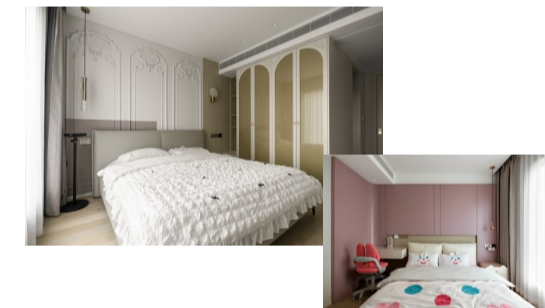

“未尽事宜,详情咨询我行”

小微易贷 助力小微

以税授信

额度最高 200万 额度期限24个月

无需抵押 纯信用

线上申请 线上审批 线上支用

纳税评级B级以上,年纳税金额8万以上 成立2年以上,具稳定经营、诚信纳税的小微企业

小微易贷 抵押贷

抵押随心 融资无忧 助力小微

可接受企业主、配偶、股东及其关系人等名下的居住、商业用房

单笔期限3年!

1000万 额度最高可至1000万

极速审批 随借随还

线上申请 线上审批 线上支用

“未尽事宜,详情咨询我行”

小微易贷 工程企信贷

数据时代 行为做主 助力小微

额度最高 300万 全流程线上办理

自主支用,随借随还,方便快捷

“未尽事宜,详情咨询我行”

详情咨询 >>>
叶经理: 66608487/1588877927
周经理: 66608487/13967751739
郑经理: 66608480/15967729910
林经理: 66608480/15967486100
联系地址: 瑞安市罗阳大道590号

扫码下载申请

中国邮政储蓄银行

POSTAL SAVINGS BANK OF CHINA

瑞安市支行

RUIAN BRANCH