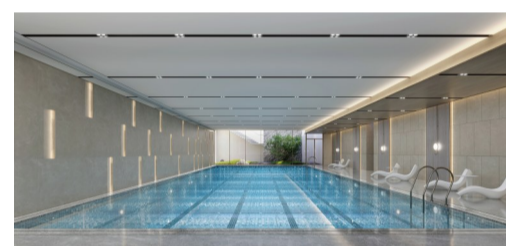

新湖秋月效果图

线上,新湖秋月精心打造入园、入户、地库等三大精装空间,让每一次归家都尽享尊贵礼遇。园区内更是汇集了,星级运动会所、恒温泳池、下沉式庭院、主题式架空层等多类活动空间。

在户型空间打造上,新湖秋月通过深入调研,精心设计,为瑞安首次带来132平方米-183平方米四房两厅三卫户型,全系配备南向双主卧。标准层约3.1米层高,则是一如既往的延续了新湖的匠品质。

当滨海新区作为瑞安未来城市中心发展的核心引擎启动轰鸣之际,在都市资源的交汇簇拥中,新湖秋月在以真材实料为核心基础打造品质的基础上,将通过融入更多与生活息息相关的元素,打造更具品质、更具人文、更具友好的高品质社区,并进而推动城市居住文明进化的高度,重新定义当代生活天际线。更是通过与城市发展同步的探索与实践,在滨海这片瑞安新主场,为温瑞一体化大时代开启属于瑞安中心高端人居的新纪元。