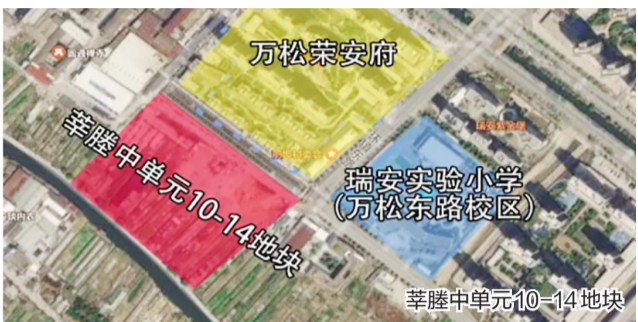

# 外来房企“拿地潮”退却 本土房企强势回归 瑞安土拍市场格局悄然改变

■记者 彭丽明

近日,瑞安土地市场两宗地块成功出让。与以往不同的是,两宗地块均被本土房企“收入囊中”。瑞安市坤城房地产开发有限公司以8203.19万元底价取得马屿镇主城区A-11-4地块开发权;而莘滕中单元10-14地块则经过58轮激烈竞价,最终由瑞安中瑞房地产集团有限公司以39980.05万元竞得,溢价率达16.97%。

这两宗地块成功交易不仅标志着近期瑞安土地市场的活跃度在提升,更透露出一个积极信号——本土房企正在重新夺回市场主导权。