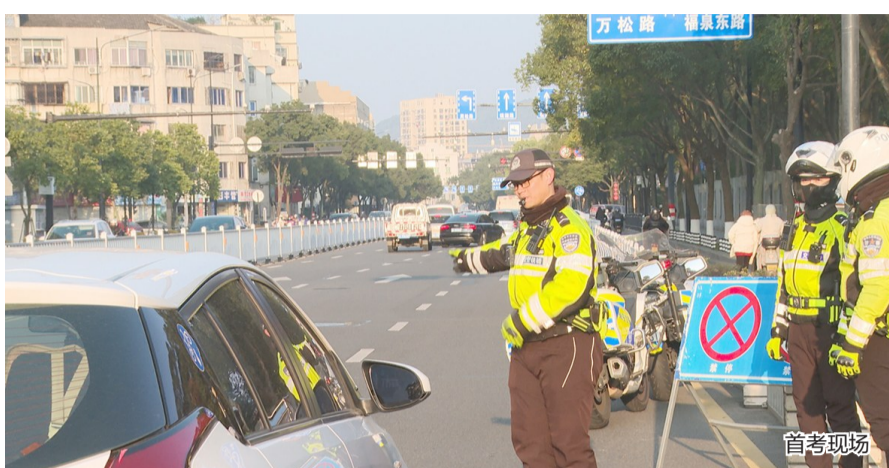

6日-8日,选考学考

经过7个考点时请保持安静

本报讯(记者 潘益慧 王晓阳 通讯员 郑悦慧)1月6日7时,在瑞安市第十中学考点外,执勤交警已提前一小时到岗,引导送考车辆、维护考场周边秩序。选考首日,瑞安公安交警部门在全市7个考点同步实施交通管制措施,通过限行、禁鸣等方式,全力为考生营造安静、畅通的赴考环境。

现场,来自瑞安十中、瑞安七中及瑞安九中的考生们,在家长的陪同下陆续抵达。校门不远处,来自市公安局交警大队机动中队的4位执勤交警正有序引导送考车辆即停即走,醒目设置的“禁停禁鸣”标志,为考场划出了一道宁静的边界。“我们按照全市统一部署,提前一小时到岗,确保考前关键时段秩序井然。”正在现场指挥的玉海中队执勤交警一边引导车流,一边对记者说,“我们的核心任务就是保障考生安全、顺利抵达,并营造绝对安静的考试环境。不仅仅是这个考点,今天全市所有考点的同事们都已同步到位。”

考点外的宁静与有序,让送考家长深感安心。“交警同志来得比我们早,指挥得很专业,孩子下车到进考场一路通畅,我们心里也踏实多了。”一位来自瑞安七

首考现场

中的考生家长张女士表示,这样的保障措施让家长少了后顾之忧。

记者从市公安交警部门获悉,浙江省2026年1月选考学考于1月6日至8日举行,瑞安考区共设瑞安中学、瑞安二中、塘下中学、瑞安四中、瑞安十中、安阳高中、瑞安职专等7个考点。为全力保障考试顺利进行,市公安交警部门在考试期间对全部考点周边路段实施了有针对性的交通管制措施。其中,瑞安中学、瑞安十中等考点周边严格实行机动车限速、禁鸣,

并严禁车辆停放;瑞安二中、安阳高中、瑞安四中及职业中专等考点周边部分道路在考试时段禁止车辆通行;塘下中学等考点则对中型以上货运车辆实行限行。

市公安交警部门提醒广大驾驶人,行经各考场周边道路时,请自觉减速慢行、禁止鸣笛,服从现场交警指挥,共同为广大考生营造安全、有序、宁静的应考环境。考生如在赶考途中遇到任何交通困难,可随时向路面执勤交警求助。

千年窑火迎新春

陶山瓯窑文化双盛事启新程

开窑现场

本报讯(记者 潘益慧 邵象富)近日,陶山镇迎来瓯窑文化双盛事——瓯窑褐彩学研馆正式开馆迎客,陶山窑(龙窑)新年开窑仪式同步在龙窑广场隆重举行。古朴庄重的活动氛围中,千年瓯窑技艺与当代文化传播碰撞交融,吸引了众多艺术爱好者、市民及中外嘉宾驻足见证。