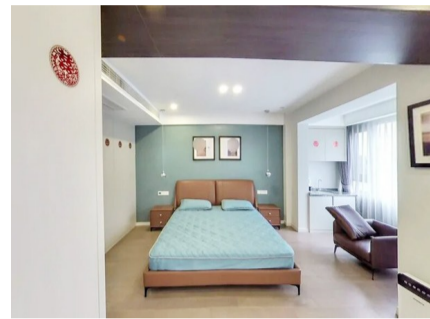

我要出售

本套房源位于中央原墅三楼,建筑面积169平方米,四室两厅三卫布局,室内装修精致,配备品牌家具电器,施教区学校为瑞祥实验学校。房源附赠一个地下室车位,另可拓展45平方米空间,实际使用面积超210平方米。