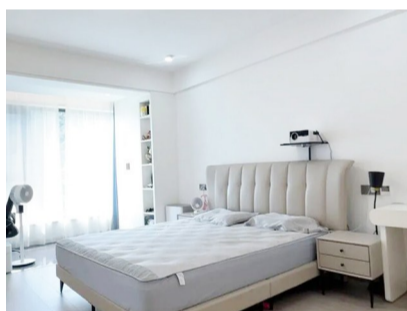

本套房源位于翡翠悦府,建筑面积169平方米,业主自住装修房,四室两厅三卫,各卧室均保持宽敞尺度,赠送二层45平方米,实际使用面积超210平方米。房屋取得不动产权登记证书满2年,交易时可节省相应税费,同时附赠一个车位,房东报价586万元。

瑞安市供电局停电时间变更公告

因工作计划调整,以下线路停电时间发生变更,如对您造成不便,敬请谅解!

线路名称	原定停电时间	原定送电时间	原停电范围	变更后停电时间
上金 F845 线	3月24日 6:30	3月24日 11:30	塘下镇:张宅村部分	暂不停电
五洲 F251 线	3月24日 12:30	3月24日 17:30	塘下镇:赵宅村部分	
海阳 F792 线	3月26日 12:30	3月26日 17:30	塘下镇:镇海村部分	
育才 F853 线	3月28日 6:30	3月28日 12:00	塘下镇:张宅村部分	

分类天地

服务热线:65917777

装修

■本地人承接装修工程:含泥水工、木工、油漆工、水电工等,套房、店面、厂房、办公楼日房翻新,电话:13957709501。

门窗定制

■二十年专业门窗定制:高清晰透纱窗门/金隐门纱窗、晾衣架、阳台窗、安全钢丝防护网、断桥隔热门窗(内外开、推拉)、铝合金推拉门窗定制,包售后。电话/微信:18858783386,黄作社。

搬家

■瑞安搬家:专业搬家、搬运,货车出租,电话:83698769,15314828809。
■专业搬家,钟点工服务,专业管道疏通,专业清理化粪池,专业空调维修,电话:13967736316。

遗失

遗失瑞安市陶山镇人民政府坐落于瑞安市陶山镇112-1号的房产门牌证一份,证号:浙C8112525000041,声明作废。

遗失瑞安市敏捷眼镜有限公司的原法人章(朱义权)、原财务专用章各一枚,声明作废。

疏通补漏

■清理化粪池,通下水道、马桶、各种管道,价格低,15869696136。
■高压清洗,疏通各种管道、阴沟,空调拆装、修、加液,电话:83685679。
■市政工程疏通,承包学校、小区、酒店、园区等工程检测、疏通,15869696136。
■疏通补漏:三通疏通马桶及浴缸等,高压疏通管道、抽粪;空调及水电安装维修等,13388579754。

家政

■三通家政:瑞安专业管道疏通,专业清理化粪池,专业空调、水电安装维修服务,13388579754。
■通马桶、修空调,清理化粪池、阴沟,80528826。
■专业疏通:马桶、下水道、阴沟,清理化粪池等服务,15908332570 谭师傅。