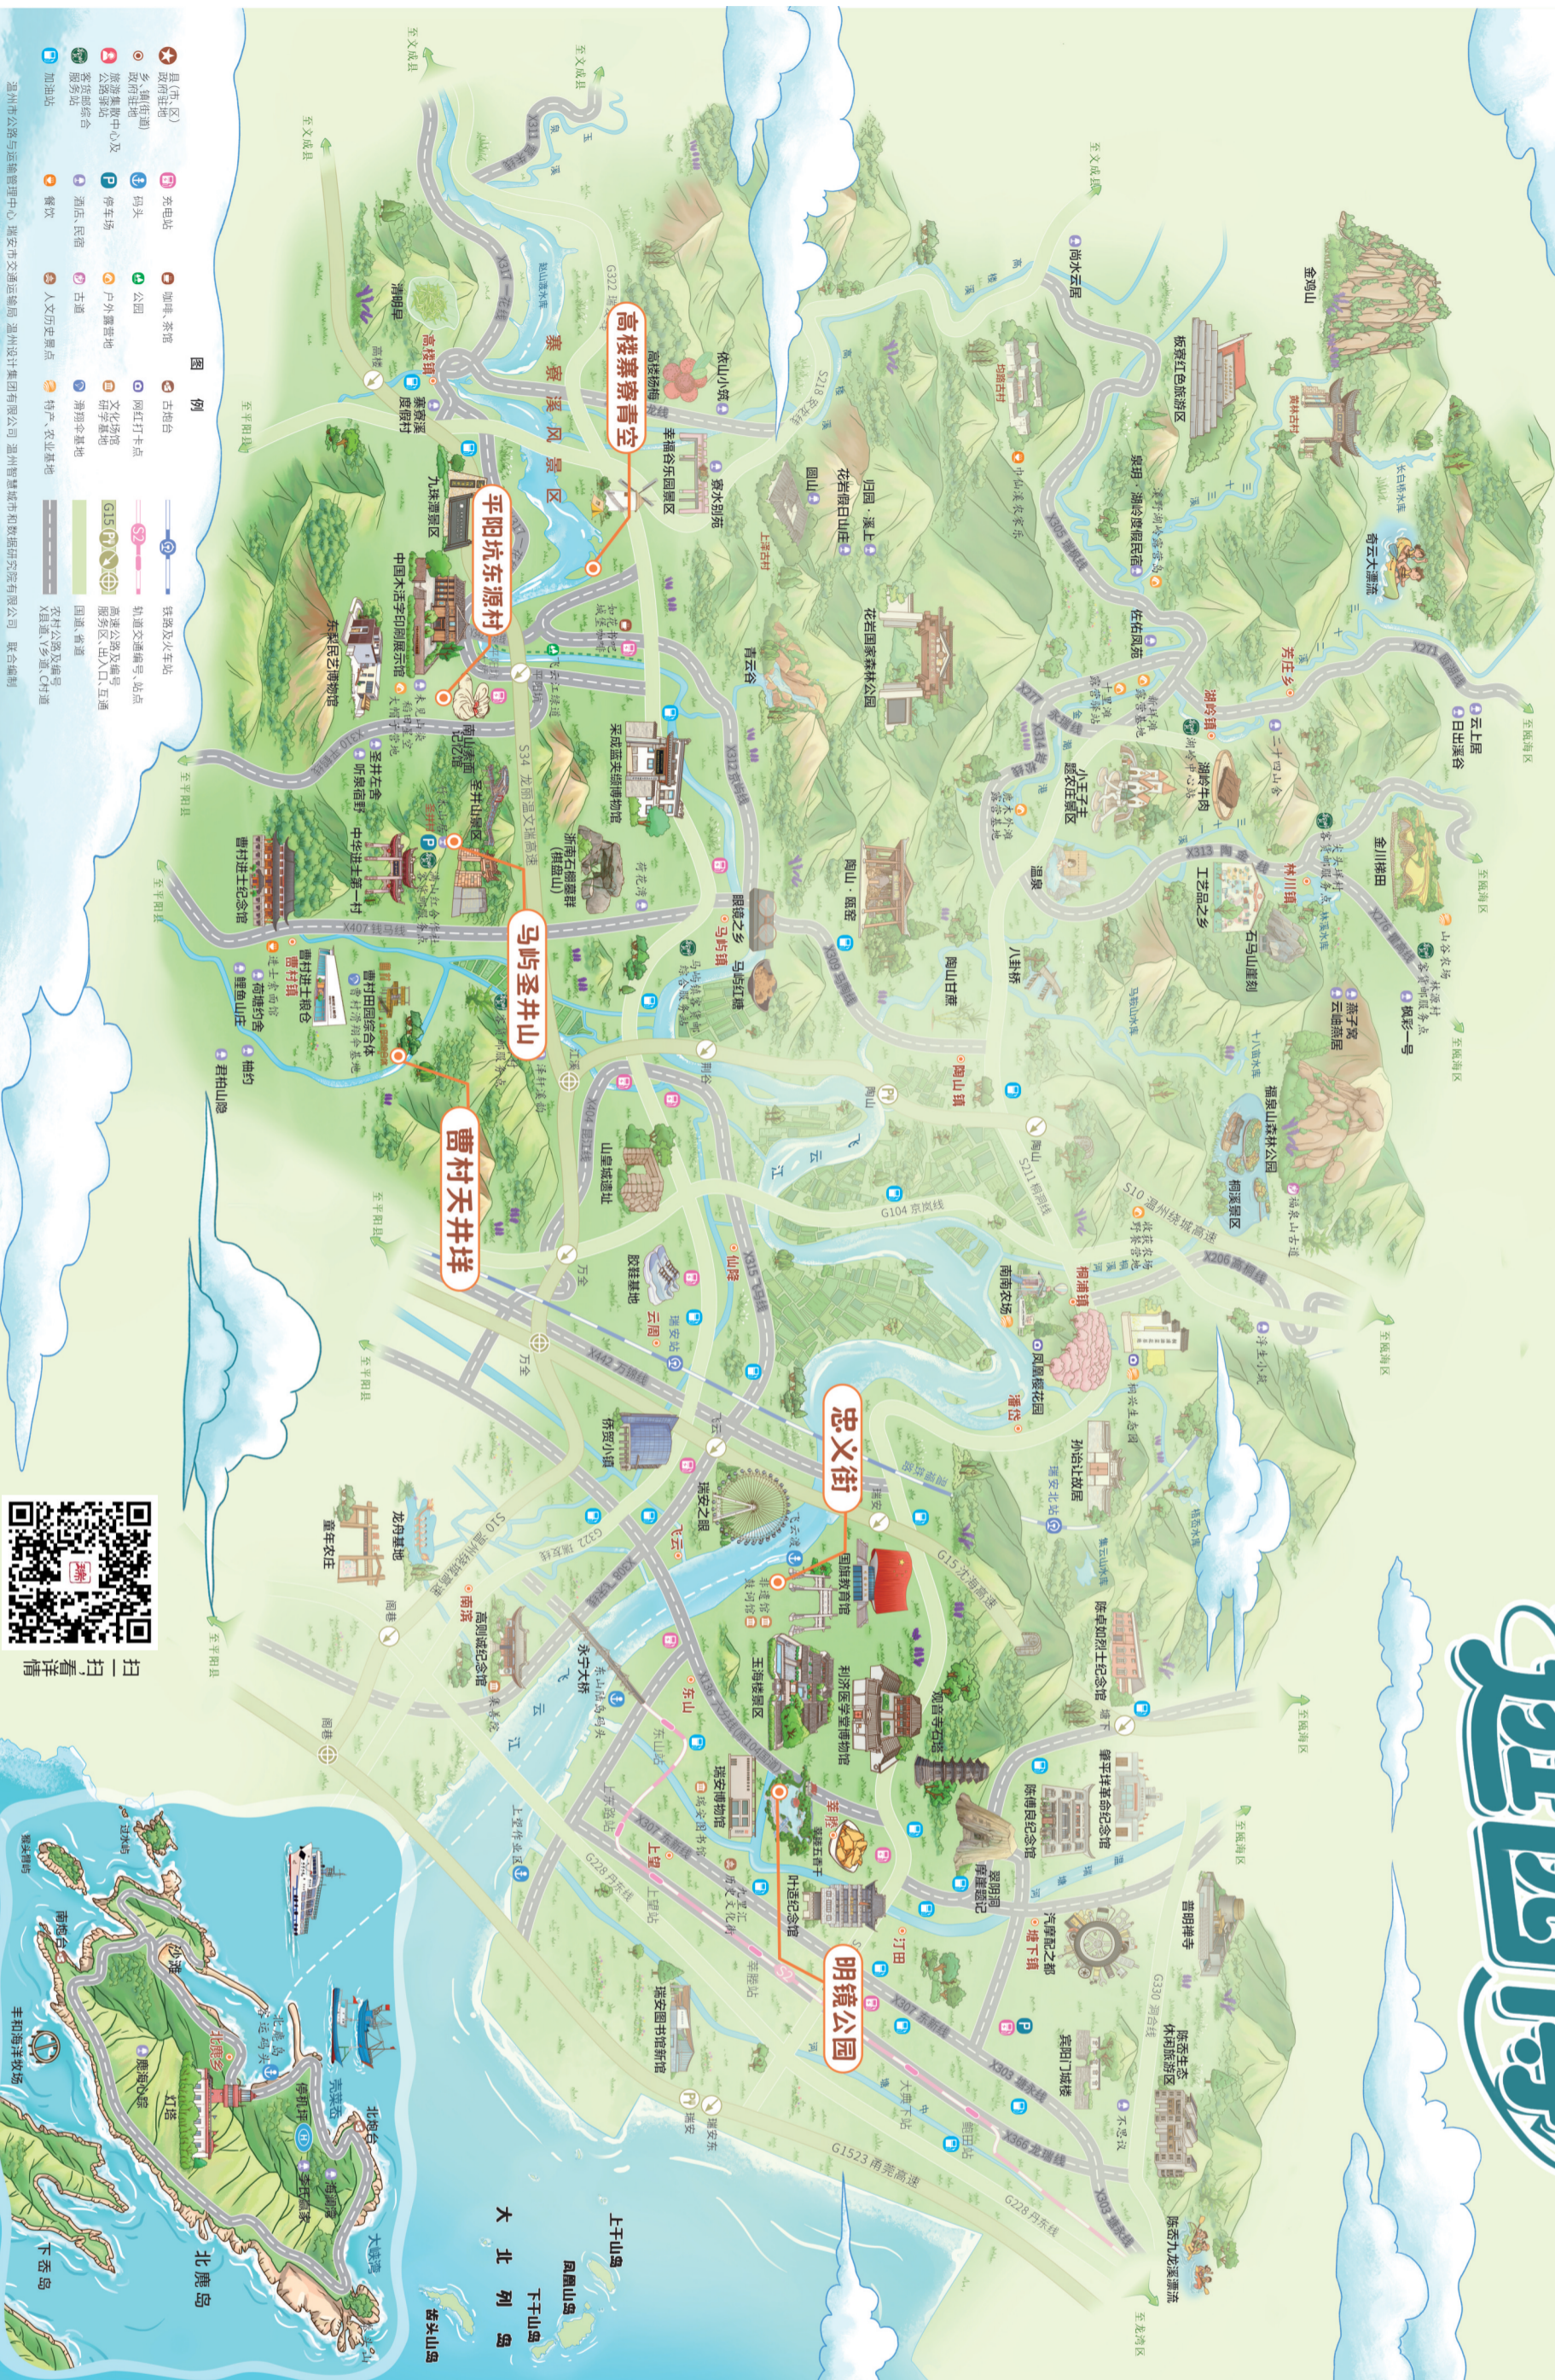

第十五届中国国际园林博览会于4月15日在温州正式开幕,乡村园林(瑞安)分会场也精彩亮相。该分会场以“安居乐野,有点田”为主题,以曹村天井垵为核心,串联明镜公园、忠义街、圣井山、东源村、寨寮青等特色点位,融田园风光、耕读文脉与非遗体验于一体。为方便市民畅游,本报整理各游览点位与交通导览,邀您轻松打卡,尽享春日园博之美。

来瑞安逛园博

园博会瑞安分会场与游览点公交线路汇总

地点	出发点	线路	线路内容	备注
曹村天井垵区	瑞安动车站	K02-503路	K02马屿快客:动车站北站(上车)-马屿站(下车)	换乘
	瑞安东山站	125路、107路	125路:S2东山站(上车)-云江中学(下车) 107路:云江中学(上车)-祥和村站(下车)	直达
寨寮青	瑞安动车站	111路	K02马屿快客:瑞安公交总站(上车)-马屿站(下车) 503路:马屿站(上车)-祥和村站(下车)	换乘
	瑞安东山站	111路	动车站北(上车)-大华东(下车)	直达
高楼寨寮青	瑞安动车站	125路、111路	125路:S2东山站(上车)-商城大厦(下车) 111路:商城大厦(上车)-大华东(下车)	换乘
	瑞安东山站	111路	瑞安公交总站(上车)-大华东(下车)	直达
平阳坑东源村	瑞安动车站	112路、507路	112路:动车站北(上车)-大龙头(下车) 507路:大龙头(上车)-圣井(下车)	换乘
	瑞安东山站	112路、507路	112路:动车站北(上车)-大龙头(下车) 507路:大龙头(上车)-圣井(下车)	换乘
马屿圣井山	瑞安动车站	112路、507路	112路:动车站北(上车)-大龙头(下车) 507路:大龙头(上车)-圣井(下车)	换乘
	瑞安东山站	112路、507路	112路:动车站北(上车)-大龙头(下车) 507路:大龙头(上车)-圣井(下车)	换乘
明镜公园(城区)	瑞安动车站	125路、112路、507路	125路:S2东山站(上车)-商城大厦(下车) 112路:商城大厦(上车)-大龙头(下车) 507路:大龙头(上车)-圣井(下车)	换乘
	瑞安东山站	125路	125路:动车站北(上车)-明镜公园(下车)	直达
忠义街(城区)	瑞安动车站	102路	动车站(上车)-玉海广场(下车)	直达
	瑞安东山站	16路	16路:S2东山站(上车)-瑞安广场(下车)	直达