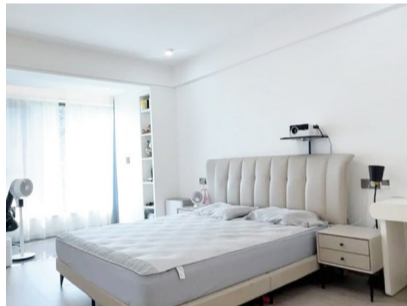

扫一扫,预约看房

我要出售

本套房源位于中央原墅三楼,建筑面积169平方米,四室两厅三卫布局,室内装修精致,配备品牌家具电器,施教区学校为瑞祥实验学校。房源附赠一个地下室车位,并可拓展45平方米空间,实际使用面积超210平方米。

本套房源位于瑞安华府,清水毛坯房,建筑面积167平方米,户型设计南北通透,采光良好,赠送45平方米的二层拓展空间,实际使用面积超210平方米。房源附赠一个地下停车位,整体报价390万元。